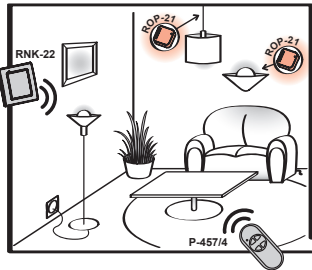

инструкция
внутри

ZaMeL

ZAMEL Sp. z o.o.
43-200 Pszczyna, ul. Zielona 27, Poland
tel.: +48 32 210 46 65; fax: +48 32 210 80 04
e-mail: marketing@zamel.pl
www.zamel.com

РАДИОПРИЕМНИК ДЛЯ ВНУТРЕННЕЙ УСТАНОВКИ 1-КАНАЛЬНЫЙ ROP-21

Радиоприемник для внутренней установки ROP-21 является концевым элементом системы LIFE EXTA, который позволяет управлять любимыми устройствами в доме или офисе. Применяется также для подачи управляющих сигналов. Приемник может быть успешно использован для управления электроклапанами в отопительных системах. Текущее состояние устройства, управляемого при помощи ROP-21, отображается в мобильном приложении. Это достигается благодаря двусторонней связи между приемником и контроллером.

CE 1471

СКАНИРУЙ

ТЕХНИЧЕСКИЕ
ДААННЫЕ

- совместим с контроллером и передатчиками системы EXTA LIFE
- 1 выходной канал (закрывающий беспотенциальный контакт)
- двунаправленная передача данных – указание текущего состояния выхода в приложении
- 2 программируемых внешних входа
- возможность подключения моностабильных или бистабильных переключателей
- 4 режима работы при работе с передатчиками - 2 режима при работе с контроллером
- возможность обновления программного обеспечения

Все права защищены © ZAMEL

Сделано в Польше

zameL

• простой монтаж
в электрокоробке
для внутреннего монтажа

• работа с устройствами системы EXTA LIFE

• радиус действия на открытом пространстве до 300 м

РАДИОПРИЕМНИК
ДЛЯ ВНУТРЕННЕЙ
УСТАНОВКИ
1-КАНАЛЬНЫЙ
ROP-21

УМНЫЙ ДОМ

инструкция
внутри

exta life